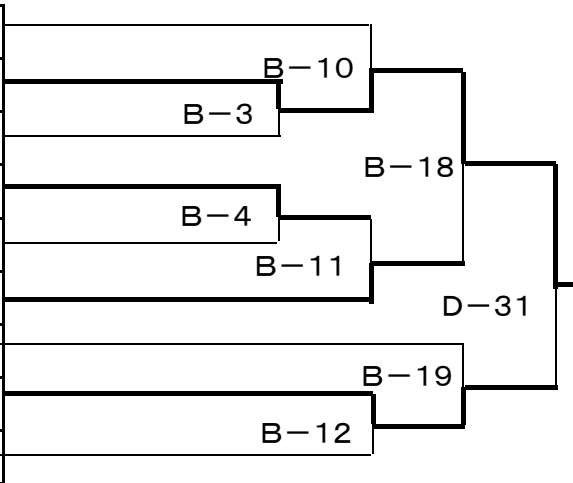

<小学生5・6年(女子)> 学年

4	岡 育未 おか なるみ	ジェイテ外柔道C	小5
5	大竹 理央 おおたけ りお	ジェイテ外柔道C	小5
6	石原 涼葉 いしはら すずは	武豊	小5
7	西 海祈 にし みのり	岡田塾	小5
8	道本 小雪 みちもと こゆき	武豊	小5
9	上田 綾華 うえだ あやか	ジェイテ外柔道C	小5
1	山内 亜弥佳 やまうち あやか	刈谷市	小6
2	内田 華帆 うちた かほ	武豊	小6
3	井手 美里 いで みさ	隆永館	小6

優勝	大竹 理央 おおたけ りお	ジェイテ外柔道C
2位	内田 華帆 うちた かほ	武豊
3位	上田 綾華 うえだ あやか	ジェイテ外柔道C
	山内 亜弥佳 やまうち あやか	刈谷市

<中校生(女子)> 学年

1	安江 花音 やすえ かのん	隆永館	中1
2	萩田 紗安香 はぎた さやか	武豊	中1
3	山内 亜衣子 やまうち あいこ	刈谷市	中1
4	有馬 里咲 ありま りさ	雁が音中	中2
5	鈴木 理紗 すずき りさ	雁が音中	中2
6	上原 悠莉 うえはら ゆうり	雁が音中	中2
7	山下 彩渚 やました あやな	雁が音中	中2
8	大林 可奈 おおほやし かな	武豊	中3
9	小妻 朋華 こつま ともか	ジェイテ外柔道C	中3