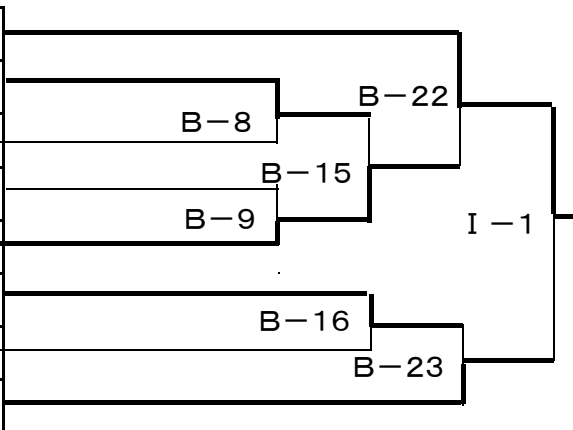

優勝	木原 秀典 きはら ひでのり	刈谷工
2位	渡邊 渉 わたなべ わたる	高浜高
3位	深澤 誠隆 ふかざわ まさたか	刈谷工
	杉浦 佑介 すぎうら ゆうすけ	高浜高

<高校生(女子)> 段位

1	藤野 璃子 ふじの りこ	雁が音教室	初
2	原口 有彩 はらぐち ありさ	刈谷北	初
3	嬉野 里奈 うれしの りな	雁が音教室	無
4	深澤 奈緒美 ふかざわ なおみ	高浜高	初
5	中野 楓 なかの かえで	高浜高	初