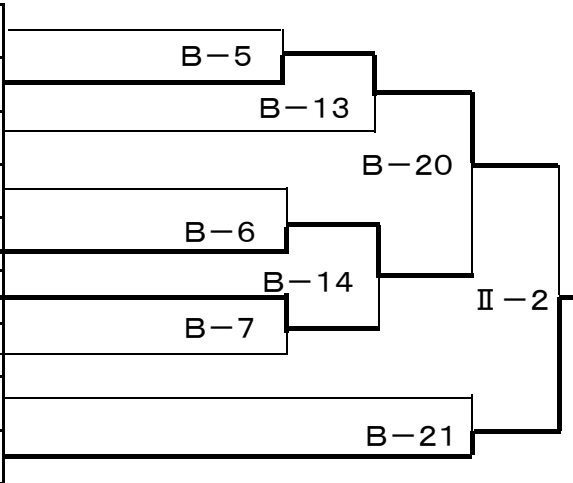

優勝	小妻 朋華 こつま ともか	ジェイテ外柔道C
2位	萩田 紗安香 はぎた さやか	武豊
3位	大林 可奈 おおほやし かな	武豊
	鈴木 理紗 すずき りさ	雁が音中

<高校生(男子)> 段位

1	木原 秀典 きはら ひでのり	刈谷工	初
2	田中 翔 たなか しょう	刈谷工	初
3	岩井 瑞稀 いわい みずき	刈谷工	無
4	新美 樹 にいみ いつき	刈谷工	初
5	深澤 誠隆 ふかざわ まさたか	刈谷工	初
6	杉浦 佑介 すぎうら ゆうすけ	高浜高	無
7	日下 孝雄 くさか たかお	刈谷工	初
8	渡邊 渉 わたなべ わたる	高浜高	初