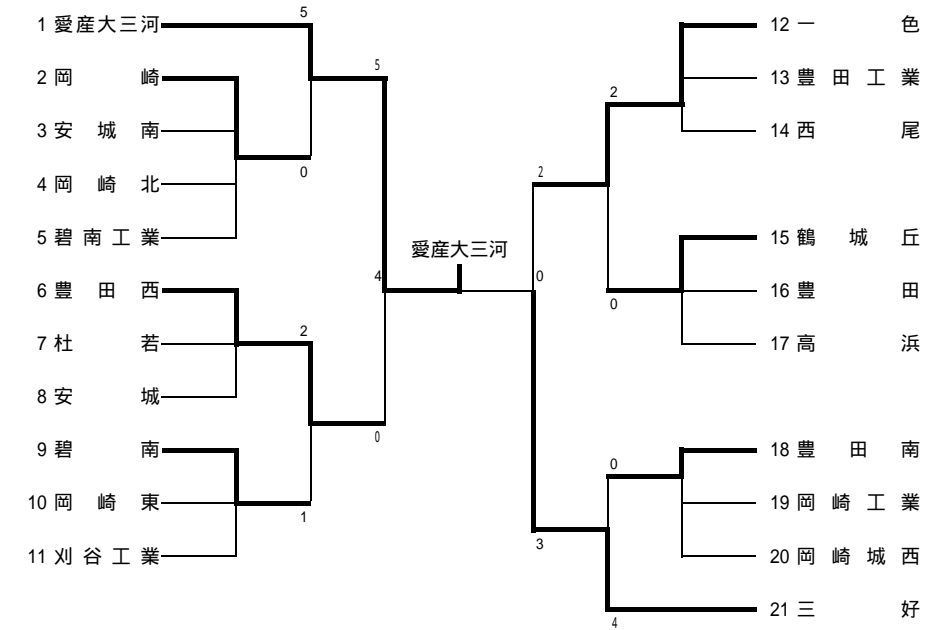

**第66回愛知県高等学校総合体育大会柔道競技西三河予選
兼第60回全国高等学校総合体育大会柔道競技西三河予選
兼第61回春季西三河高等学校柔道選手権大会**

- 1 主催 愛知県高等学校体育連盟柔道部西三河支部
- 2 後援 西三河柔道協会、豊田市柔道会
- 3 日時 平成24年4月29日(日) 午前9時30分
- 4 会場 スカイホール豊田(豊田市武道館)

5 大会役員及び審判員
大会役員及び審判員一覧(別紙)を参照

1. 6 試合要項
- (1) IJF(国際柔道連盟)試合審判規定による。
  - (2) 試合時間は3分とする。
  - (3) 判定基準 有効、指導2回以上。予選は引き分けあり。
  - (4) Aチーム上位7校は地区代表として県大会に出場する。
  - (5) Aチーム決勝の代表戦はゴールデンスコアを使用する。

7 試合会場

			本部		
第5会場 男子Bチーム	第3会場 男子Cリーグ	第1会場 男子Aリーグ	第6会場 女子トーナメント	第4会場 男子Eリーグ 男子Fリーグ	第2会場 男子Bリーグ 男子Dリーグ

8 組み合わせ表

3校リーグ:1-2,2-3,1-3

Aリーグ

	岡崎	安城南	岡崎北	碧南工業	勝敗	順位
岡崎	-	4-1	4-0	5-0	3-0	1
安城南	1-4	-	1-3	2-3	0-3	4
岡崎北	0-4	3-1	-	3-2	2-1	2
碧南工業	0-5	3-2	2-3	-	1-2	3

4校リーグ:1-2,3-4,1-3,2-4,1-4,2-3

Bリーグ

	豊田西	杜若	安城	勝敗	順位
豊田西	-	5-0	5-0	2-0	1
杜若	0-5	-	3-1	1-1	2
安城	0-5	1-3	-	0-2	3

Cリーグ

	碧南	岡崎東	刈谷工業	勝敗	順位
碧南	-	3-1	5-0	2-0	1
岡崎東	1-3	-	3-1	1-1	2
刈谷工業	0-5	1-3	-	0-2	3

Dリーグ

	一色	豊田工業	西尾	勝敗	順位
一色	-	4-0	5-0	2-0	1
豊田工業	0-4	-	2-1	1-1	2
西尾	0-5	1-2	-	0-2	3

Eリーグ

	鶴城丘	豊田	高浜	勝敗	順位
鶴城丘	-	3-2	4-0	2-0	1
豊田	2-3	-	2-2	0-1	2
高浜	0-4	2-2	-	0-1	3

Fリーグ

	豊田南	岡崎工業	岡崎城西	勝敗	順位
豊田南	-	4-1	4-0	2-0	1
岡崎工業	1-4	-	3-1	1-1	2
岡崎城西	0-4	1-3	-	0-2	3

男子Aチーム